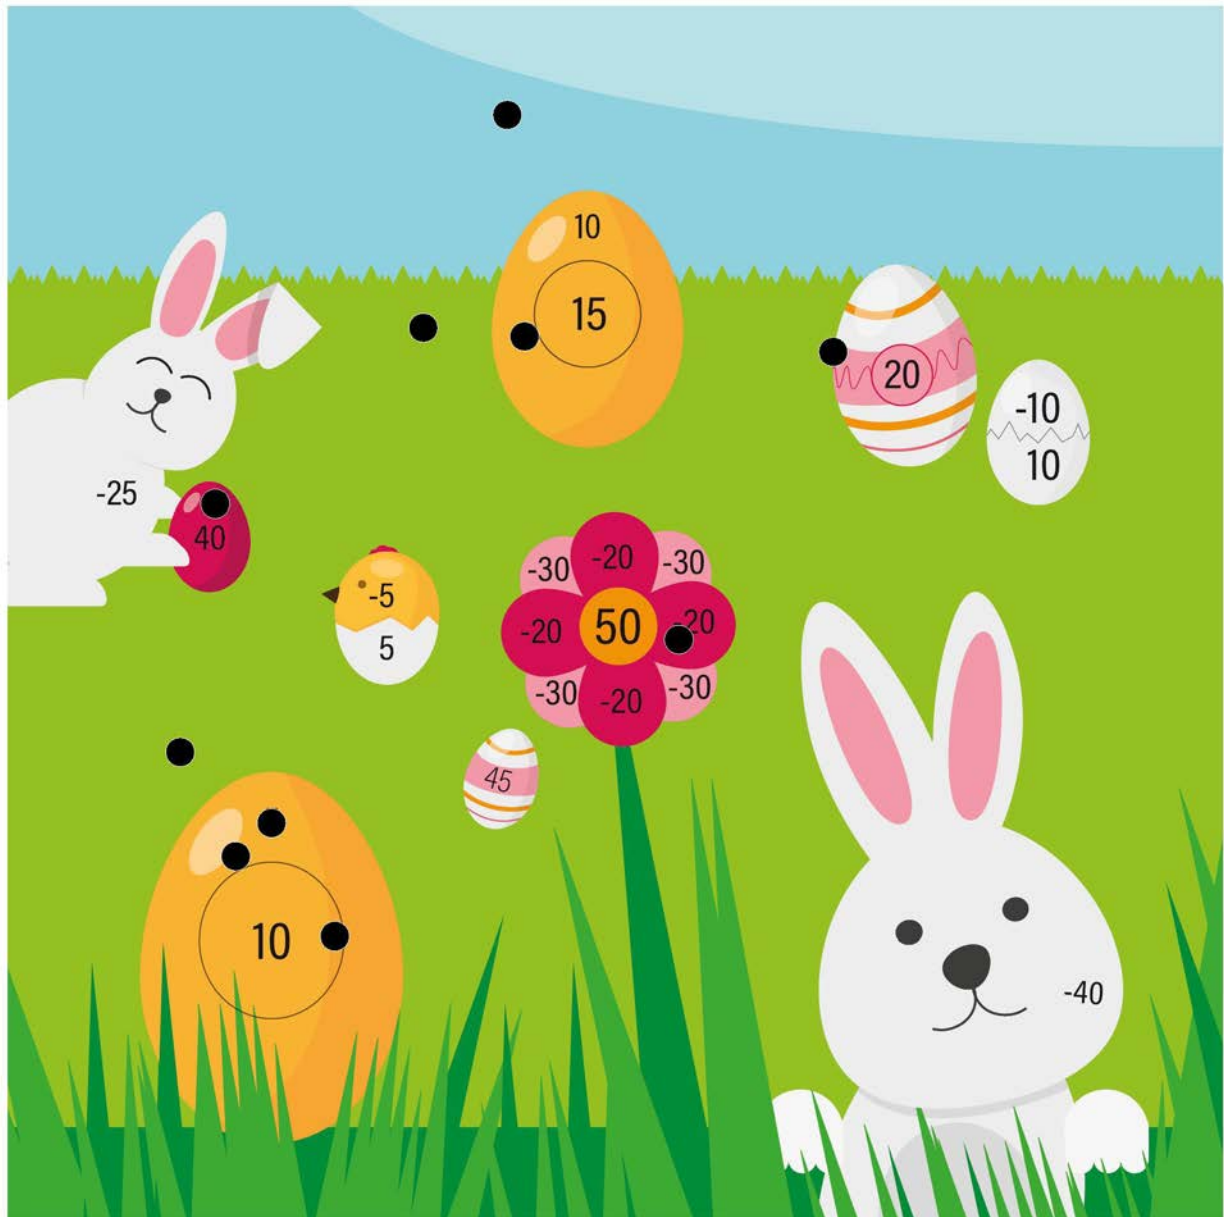

Inge Rüdebusch (Wertung)

05.04.2023 19:23:37

Ergebnis: 80/65,0
Beste(r) Teiler: 900,1

| Volle Ringe | -20 | 15 | 0 | 0 | 40 | 15 | 25 | 5 | 0 | 0 |
|--------------|-------|--------|--------|--------|--------|--------|--------|--------|--------|--------|
| Zehntelringe | -20,0 | 15,0 | 0,0 | 0,0 | 40,0 | 15,0 | 25,0 | 5,0 | 0,0 | 0,0 |
| Teiler | 900,1 | 5616,8 | 6743,2 | 6004,7 | 5466,2 | 5922,7 | 3862,1 | 5290,9 | 4552,1 | 4503,5 |

2 Treffer in gelbem Osterei – Randtreffer 5/10 – deswegen 15 Punkte abgezogen
 Doppeltreffer im gleichen Wertungsfeld werden nicht gewertet